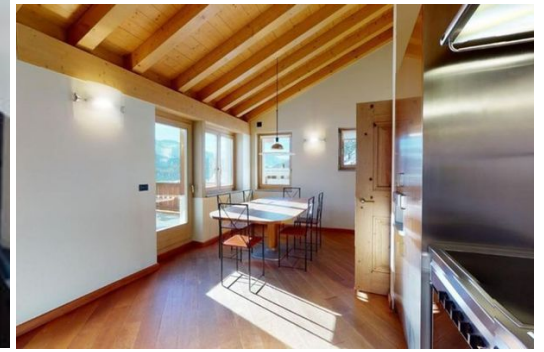

Appartement à louer à Champfèr

Suisse, Champfèr

Appartement - REF: TGS-A1510

N° Chambres: 4

N° du Salle de bains: 3

M² construction: 160m²